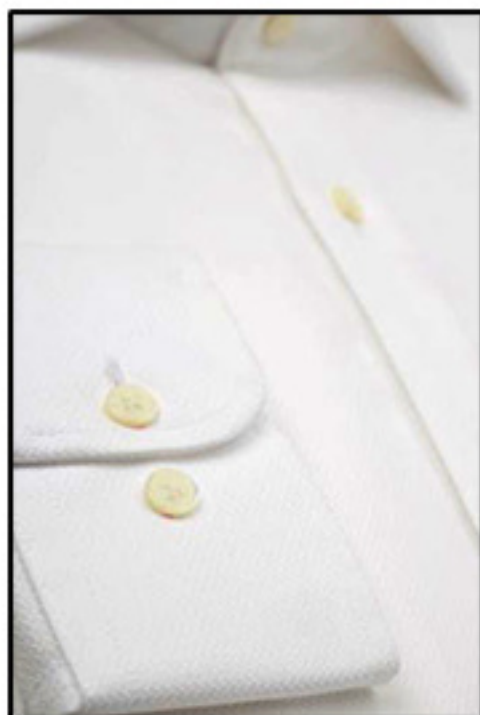

SPREZZA

b Dragoș Săndulache

Spontaneitate exersată
și neglijență studiată

Shop Online at
www.sprezza.ro

Cămașă SPREZZA cu ac pin

Cămașă SPREZZA
cu guler mic

Cămașă SPREZZA
cu guler cutaway

Cămașă SPREZZA
cu pieptar

Cămașă SPREZZA
din twill

Cămașă SPREZZA
cu nasturi la revere

Cămașă SPREZZA
signature texturată

Cămașă SPREZZA
signature

SPREZZA

The logo consists of a pair of scissors positioned vertically, with its blades pointing upwards. A measuring tape is wrapped around the handle of the scissors, with the tape extending to the left and then curving upwards. A small lowercase letter 'b' is placed to the right of the scissors handle, partially overlapping the word 'Dragoș' in the text below.